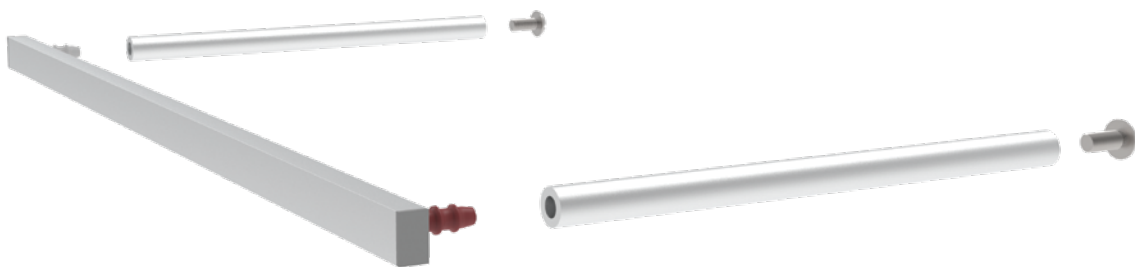

CLEAR LOOK

presentanova®

SYSTÈME

Le système de présentation simple contient une barre horizontale et différents supports lunettes et accessoires. La barre est disponible avec ou sans éclairage LED.

L'éclairage LED est indirect, sans ombres visibles, intégré à l'arrière du profilé de barre.

Les porte-lunettes sont en polycarbonate transparent, on a l'impression que les verres flottent, très minimalistes, simples et épurés.

Vous pouvez commander le système comme une seule unité ou avec nos présentoirs de mur.

BARRE

VUE DE FACE
(CL.R / CL.RE)

VUE ARRIÈRE
(CL.RE)

CL.R

Barre en aluminium de taille personnalisée avec supports muraux (deux par mètre). La barre d'aluminium est vendue au mètre.

CL.RE

Barre en aluminium avec LED blanche intégrée éclairage et avec supports muraux (deux par mètre).

CL.E.KIT

Le kit électrique pour une installation d'éclairage réussie contient du câblage en cuivre et un transformateur. Il est vendu séparément.

Pour plus d'informations contactez-nous.

MONTAGE

DISTANCE DU MUR/PANNEAU