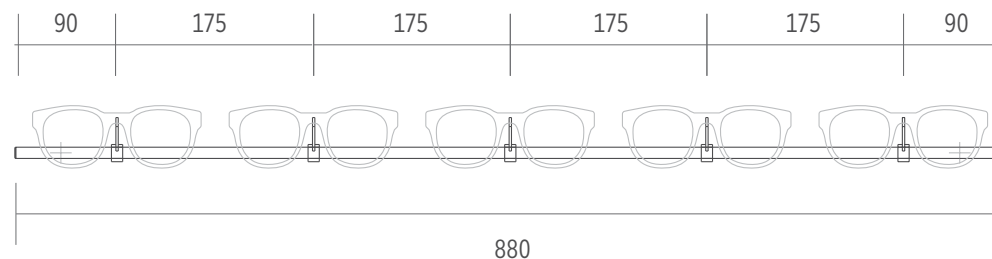

BARRE

VUE DE FACE
(CL.R / CL.RE)

VUE ARRIÈRE
(CL.RE)

CL.R

Barre en aluminium de taille personnalisée avec supports muraux (deux par mètre). La barre d'aluminium est vendue au mètre.

CL.RE

Barre en aluminium avec LED blanche intégrée éclairage et avec supports muraux (deux par mètre).

DISTANCE ENTRE LES LUNETTES

La distance recommandée entre les lunettes est d'au moins 175 mm.

CL.WM.1

L'installation sur le panneau sans accès de derrière exige fixant CL.WM.1. Ce type d'installation de devant ne supporte pas la barre CL.RE avec l'éclairage LED intégré.

Nos panneaux standard sont disponibles en acrylique blanc mat, en acrylique LED blanc, tous avec des options d'impression personnalisée et diverses formes disponibles.

Les dimensions standards de nos panneaux sont :
900/700/450x1500x280 mm