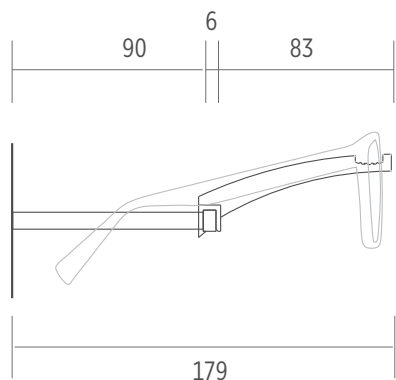

BARRE

VUE DE FACE
(CL.R / CL.RE)

VUE ARRIÈRE
(CL.RE)

CL.R

Barre en aluminium de taille personnalisée avec supports muraux (deux par mètre). La barre d'aluminium est vendue au mètre.

CL.RE

Barre en aluminium avec LED blanche intégrée éclairage et avec supports muraux (deux par mètre).

CL.E.KIT

Le kit électrique pour une installation d'éclairage réussie contient du câblage en cuivre et un transformateur. Il est vendu séparément.

Pour plus d'informations contactez-nous.

MONTAGE

DISTANCE DU MUR/PANNEAU

DISTANCE ENTRE LES LUNETTES

La distance recommandée entre les lunettes est d'au moins 175 mm.

CL.WM.1

L'installation sur le panneau sans accès de derrière exige fixant CL.WM.1. Ce type d'installation de devant ne supporte pas la barre CL.RE avec l'éclairage LED intégré.