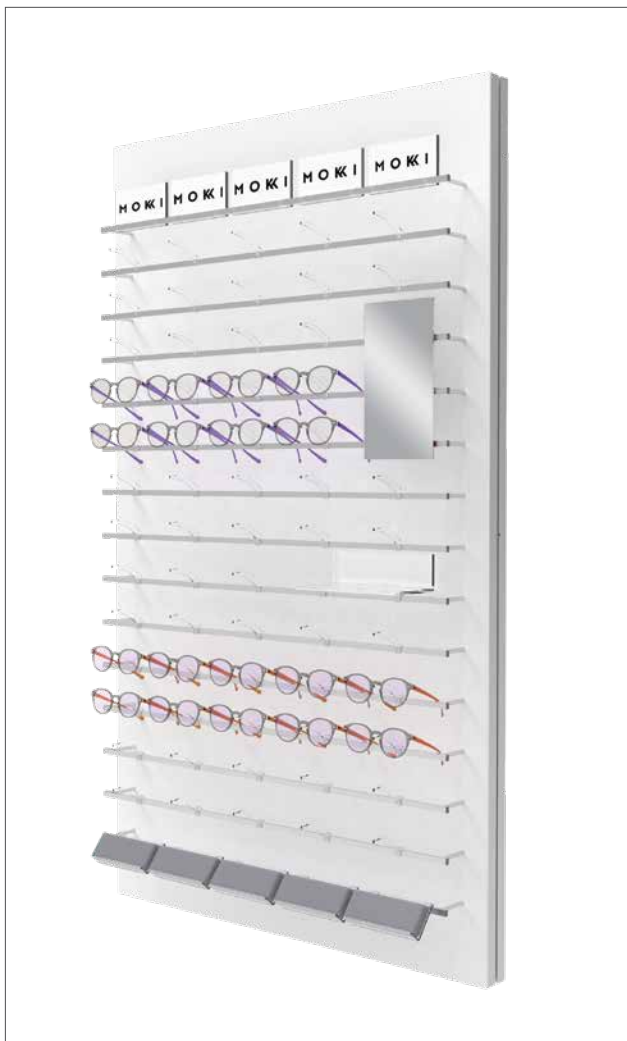

ACCESSOIRES